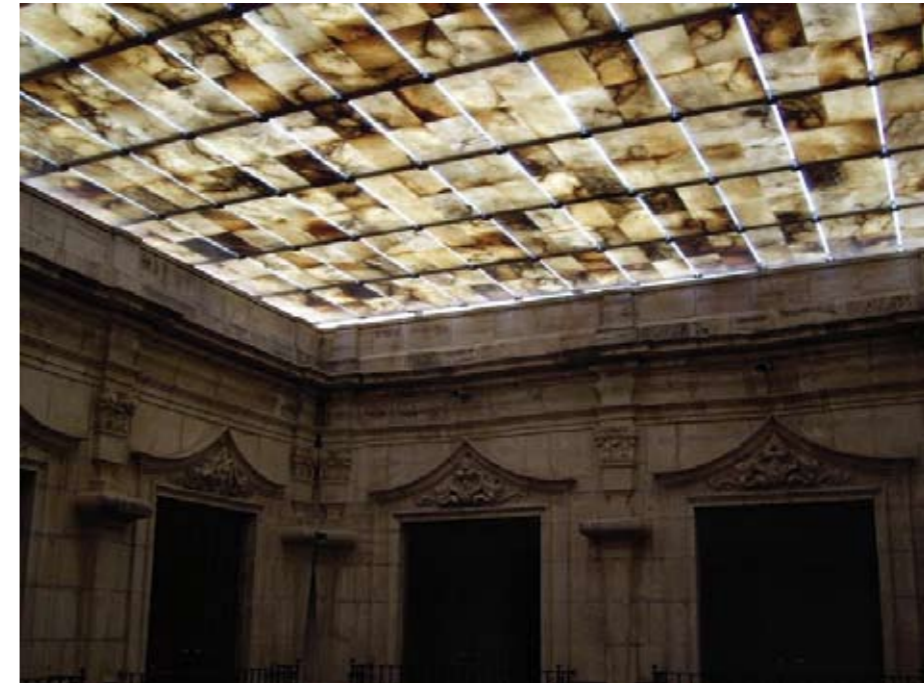

CARACTERÍSTICAS TÉCNICAS **Crist ALABASTER**® .....

- La integración de todas las fases del proceso de fabricación de Cristalabaster nos permite construir paneles de hasta 2800 x 1500 mm con la imagen o distribución que el proyecto exija.
- Resistencia a la tracción.
- Seguridad.
- Translucidez.