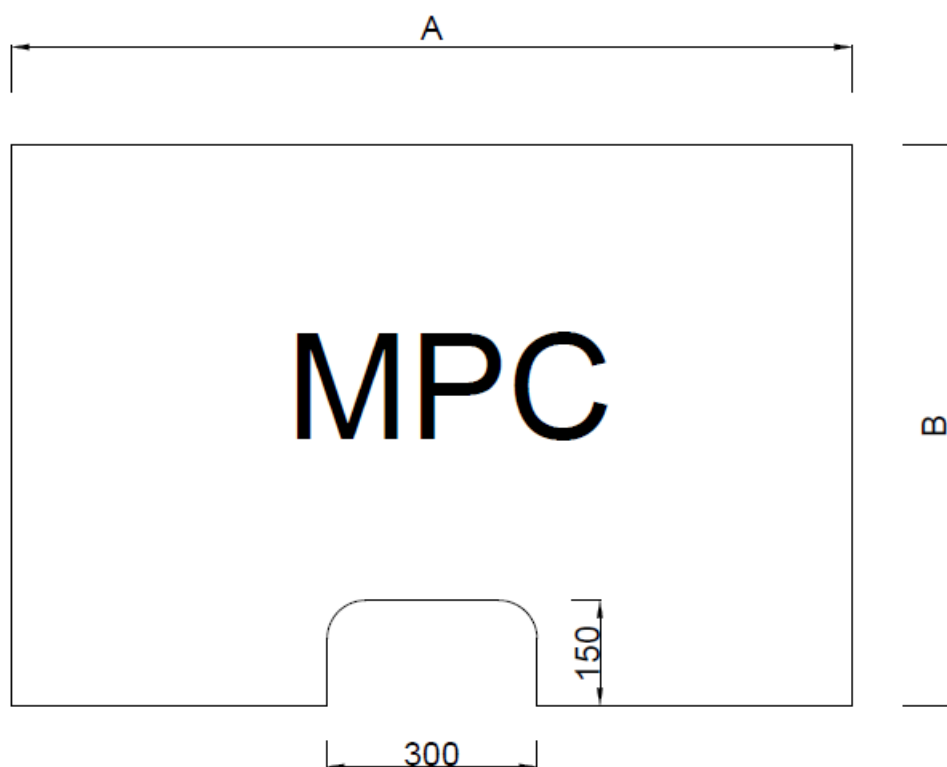

Modelo MPC

- Materiales:
 - Vidrio laminar transparente 3+3
 - Vidrio monolítico transparente templado 6 mm (SECUPER)
- Cantos pulidos
- Esquinas matadas
- Con ventanilla inferior
- Medidas estándar:

Medidas		Referencias	
A (mm)	B (mm)	SECUPER 6 mm	Laminar 3+3
900	600	MPCS-900/600	MPCL-900/600
900	800	MPCS-900/800	MPCL-900/800
1200	600	MPCS-1200/600	MPCL-1200/600
1200	800	MPCS-1200/800	MPCL-1200/800

Modelo MP

- Materiales:
 - Vidrio laminar transparente 3+3
 - Vidrio monolítico transparente templado 6 mm (SECUPER)
- Cantos pulidos
- Esquinas matadas
- Medidas estándar:

Medidas		Referencias	
A (mm)	B (mm)	SECUPER 6 mm	Laminar 3+3
900	600	MPS-900/600	MPL-900/600
900	800	MPS-900/800	MPL-900/800
1200	600	MPS-1200/600	MPL-1200/600
1200	800	MPS-1200/800	MPL-1200/800

- Dos modelos:

- Tubo de aluminio anodizado
40x40x220 mm

- Tubo de aluminio anodizado
40x20x190 mm

- Soporte de metacrilato de 20 mm de espesor
 - 180 mm de base
 - 150 mm de alto

- Detalle del soporte:

Pereantón